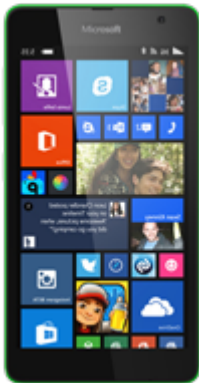

# ТЕХНОКОНТРОЛЬ - ЧЕСТНО И ПОНЯТНО О ТЕХНИКЕ

[HTTP://TECHNOCONTROL.INFO](http://technocontrol.info)

[HTTP://ТЕХНОКОНТРОЛЬ.РУ](http://technocontrol.ru)

Microsoft Lumia 435 Dual SIM

ЭКСПЕРТНЫЙ РЕЙТИНГ

НАРОДНЫЙ РЕЙТИНГ